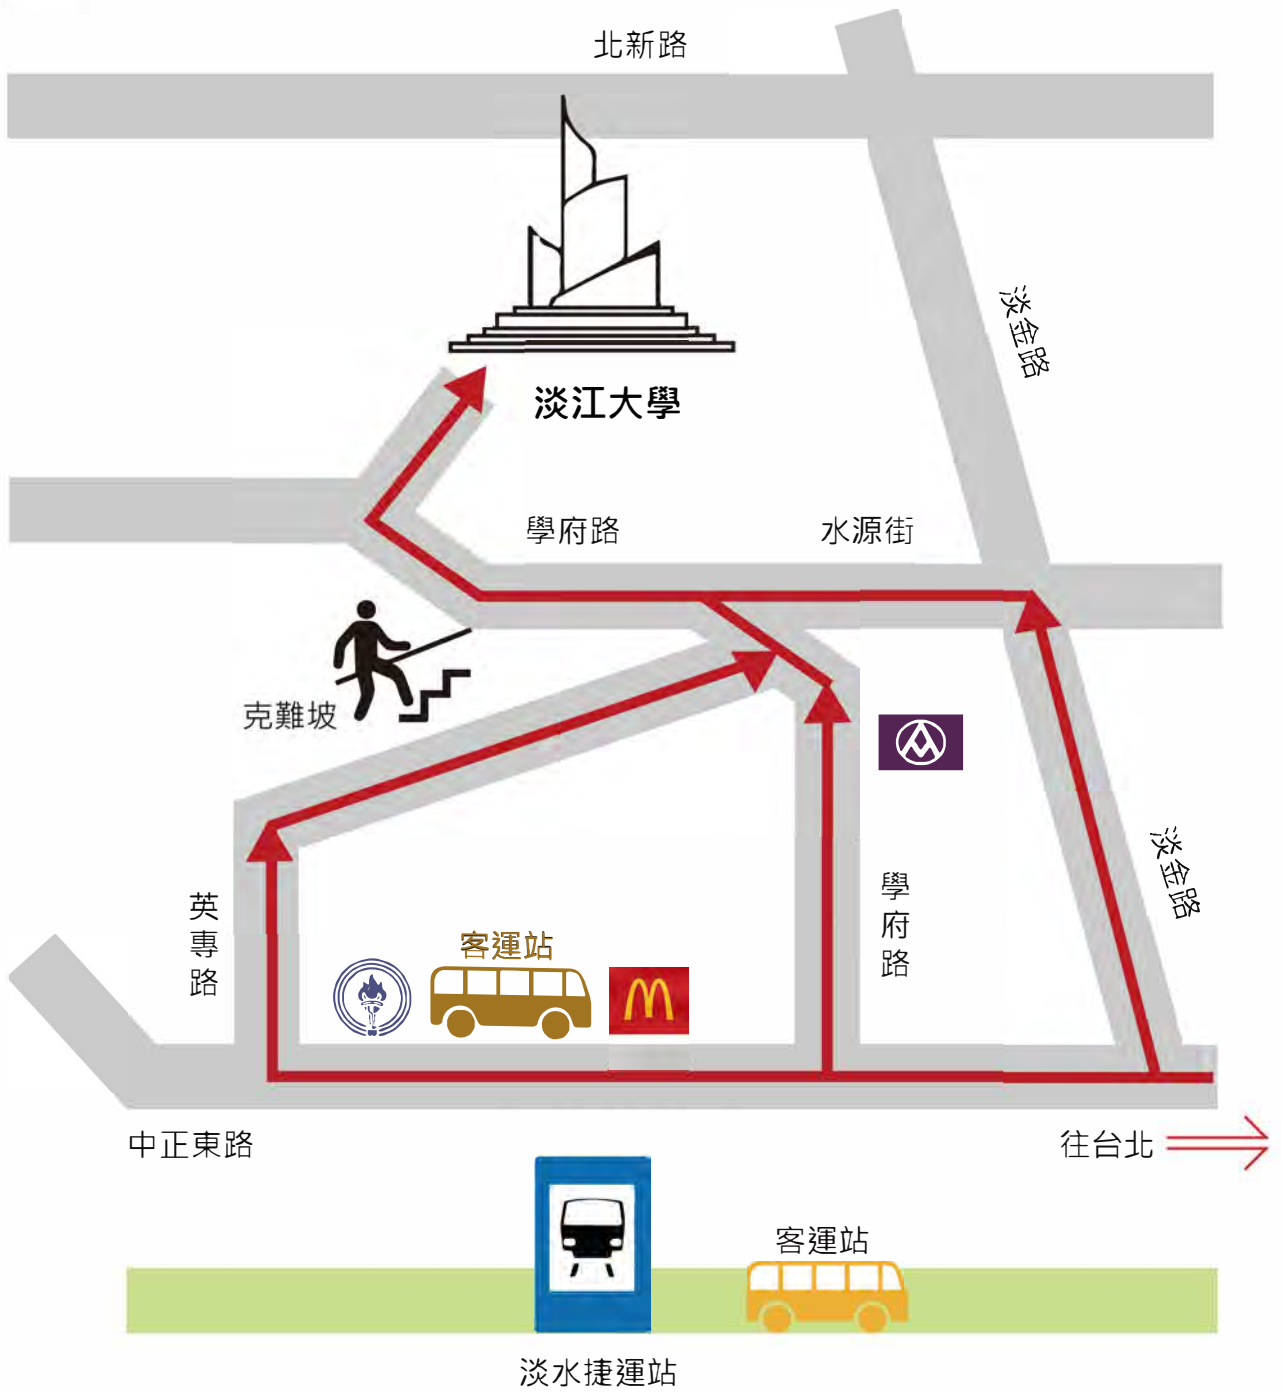

淡水校園路線圖

客運站

- 搭乘紅27，至淡江大學終點站下車。
- 搭乘紅28，至淡江大學終點站下車。

淡水校園路線圖

- 由淡水捷運站沿英專路爬克難坡拾級而上。
- 由淡水捷運站沿學府路直上淡江大學。
- 開車者(台北往淡水方向)亦可由淡金路左轉接水源街直達淡江大學。