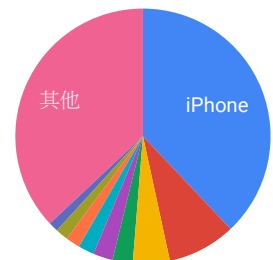

1 - 10 / 154 < >

Traffic Type

Device Type

Countries From

國家/地區	瀏覽量	使用者
1. Taiwan	15,300,935	1,335,469
2. China	72,874	19,971
3. Hong Kong	47,657	8,586
4. Japan	38,967	8,456
5. United States	36,670	9,396

1 - 5 / 115 < >

Browser

Mobile Device

Keywords

關鍵字	瀏覽量	使用者
1. 淡江大學	172,425	22,666
2. tku	106,115	14,176
3. 淡江	50,228	7,660
4. TKU	28,372	3,614
5. 淡江大学	21,973	4,444
6. http://www.tku.edu.tw/	16,466	850
7. 204ru;	7,852	158
8. tku.edu.tw	6,309	405
9. 淡大	5,198	645
10. 台湾淡江大学	2,585	919
11. www.tku.edu.tw	2,455	240
12. www.tku.edu.twe	2,140	7
13. 담강대학교	2,099	898
14. 淡江學生信箱	1,961	7
15. 204RU;	1,632	27
16. www.tku.edu.tw]	1,584	7
17. 淡江大学官网	1,536	432
18. tku 國際處	1,392	7
19. http://www.tku.edu.tw/notify...	1,228	55
20. www.tku	1,070	48

1 - 20 / 776 < >

Social Network Referrals

社交網路	瀏覽量	使用者
1. Facebook	14,553	2,099
2. Weebly	597	82
3. Blogger	233	96
4. Douban	206	55
5. Naver	55	41

1 - 5 / 7 < >

OS Type

作業系統	瀏覽量	使用者
1. Windows	10,954,067	963,920
2. Android	2,466,828	172,439
3. iOS	1,701,394	217,668
4. Macintosh	416,106	31,012
5. Linux	63,608	7,592
6. Windows Phone	10,575	1,063
7. (not set)	1,077	418
8. BlackBerry	1,056	82
9. Chrome OS	130	82
10. Series40	41	27