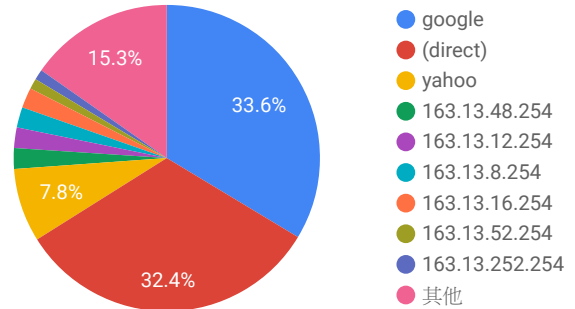

Visitor
6,855,764

Visit Duration
00:02:44

Page View
14,920,768

Response Time
0.14

Visitor Trends

Visit Duration Trends

Page View Total

到達網頁	瀏覽量	使用者
1. /index.asp	13,024,850	1,205,228
2. /campstu.asp	1,805,101	247,932
3. /acad.asp	176,156	51,895
4. /regis.asp	162,262	38,103
5. /admission.asp	154,622	50,338
6. /staff.asp	85,739	5,089
7. /teacher.asp	63,019	9,814
8. /newstu.asp	33,488	7,462
9. /extens.asp	19,799	10,116
10. /about.asp	19,669	6,412

1 - 10 / 154 < >

Traffic Type

Device Type

Countries From

國家/地區	瀏覽量	使用者
1. Taiwan	15,300,935	1,335,469
2. China	72,874	19,971
3. Hong Kong	47,657	8,586
4. Japan	38,967	8,456
5. United States	36,670	9,396

1 - 5 / 115 < >