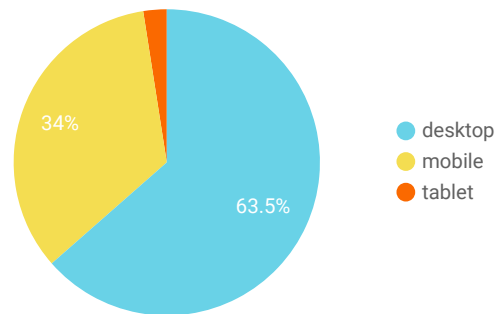

Visitor
6,855,764

Visit Duration
00:02:44

Page View
14,920,768

Response Time
0.14

Visitor Trends

Visit Duration Trends

Page View Total

到達網頁	瀏覽量	使用者
1. /index.asp	13,024,850	1,205,228
2. /campstu.asp	1,805,101	247,932
3. /acad.asp	176,156	51,895
4. /regis.asp	162,262	38,103
5. /admission.asp	154,622	50,338
6. /staff.asp	85,739	5,089
7. /teacher.asp	63,019	9,814
8. /newstu.asp	33,488	7,462
9. /extens.asp	19,799	10,116
10. /about.asp	19,669	6,412

1 - 10 / 154 < >

Traffic Type

Device Type

Countries From

國家/地區	瀏覽量	使用者
1. Taiwan	15,300,935	1,335,469
2. China	72,874	19,971
3. Hong Kong	47,657	8,586
4. Japan	38,967	8,456
5. United States	36,670	9,396

1 - 5 / 115 < >