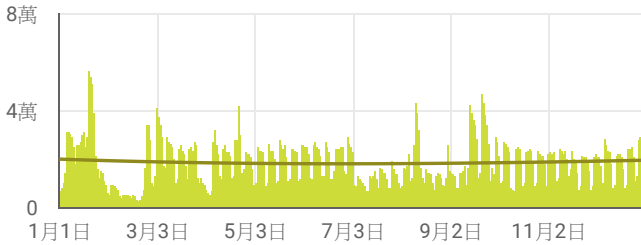

Visitor
6,855,764

Visit Duration
00:02:44

Page View
14,920,768

Response Time
0.14

Visitor Trends

Visit Duration Trends

Page View Total

到達網頁	瀏覽量	使用者
1. /index.asp	13,024,850	1,205,228
2. /campstu.asp	1,805,101	247,932
3. /acad.asp	176,156	51,895
4. /regis.asp	162,262	38,103
5. /admission.asp	154,622	50,338
6. /staff.asp	85,739	5,089
7. /teacher.asp	63,019	9,814
8. /newstu.asp	33,488	7,462
9. /extens.asp	19,799	10,116
10. /about.asp	19,669	6,412

1 - 10 / 154 < >

Traffic Type

Device Type

Countries From

國家/地區	瀏覽量	使用者
1. Taiwan	15,300,935	1,335,469
2. China	72,874	19,971
3. Hong Kong	47,657	8,586
4. Japan	38,967	8,456
5. United States	36,670	9,396

1 - 5 / 115 < >